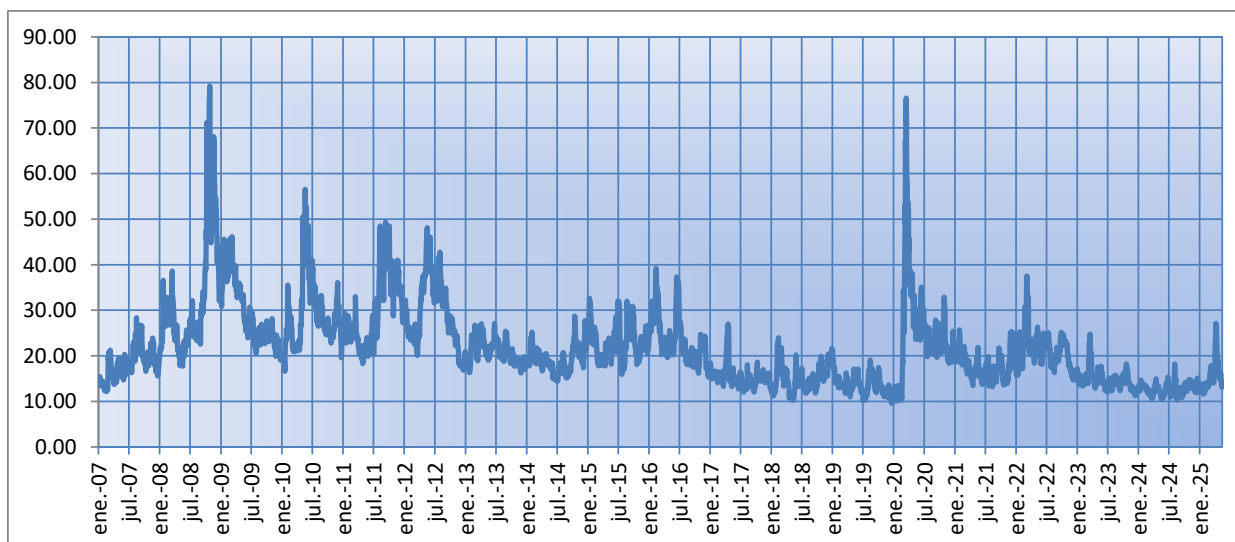

## VIBEX

FECHA	VALOR INDICE	FECHA1	VOLA1	FECHA2	VOLA2	FECHA3	VOLA3
16/05/2025	13.50	16/05/2025	20.94	20/06/2025	13.5	18/07/2025	14.4
15/05/2025	13.12	16/05/2025	17.47	20/06/2025	13.09	18/07/2025	14.05
14/05/2025	13.40	16/05/2025	15.98	20/06/2025	13.36	18/07/2025	14.06
13/05/2025	13.62	16/05/2025	15.82	20/06/2025	13.56	18/07/2025	14.44
12/05/2025	14.45	16/05/2025	16.5	20/06/2025	14.37	18/07/2025	15.04
09/05/2025	15.11	16/05/2025	15.11	20/06/2025	15.11	18/07/2025	15.37
08/05/2025	15.83	16/05/2025	16.45	20/06/2025	15.76	18/07/2025	15.97
07/05/2025	16.18	16/05/2025	17.14	20/06/2025	16.04	18/07/2025	16.12
06/05/2025	14.76	16/05/2025	15.81	20/06/2025	14.58	18/07/2025	14.7
05/05/2025	14.72	16/05/2025	15.4	20/06/2025	14.58	18/07/2025	14.6
02/05/2025	14.85	16/05/2025	14.95	20/06/2025	14.82	18/07/2025	14.77
30/04/2025	16.07	16/05/2025	16.3	20/06/2025	15.96	18/07/2025	15.96
29/04/2025	16.40	16/05/2025	16.73	20/06/2025	16.21	18/07/2025	16.16
28/04/2025	16.26	16/05/2025	17	20/06/2025	15.76	18/07/2025	15.81
25/04/2025	16.05	16/05/2025	15.87	20/06/2025	16.25	18/07/2025	16.21
24/04/2025	17.02	16/05/2025	17.34	20/06/2025	16.6	18/07/2025	16.7
23/04/2025	18.06	16/05/2025	18.51	20/06/2025	17.32	18/07/2025	17.14
22/04/2025	19.01	16/05/2025	19.38	20/06/2025	18.26	18/07/2025	17.92
17/04/2025	18.38	17/04/2025	42.47	16/05/2025	18.41	20/06/2025	17.88
16/04/2025	19.26	17/04/2025	32.4	16/05/2025	19.26	20/06/2025	18.2
15/04/2025	20.91	17/04/2025	34.24	16/05/2025	20.87	20/06/2025	19.43
14/04/2025	23.76	17/04/2025	36	16/05/2025	23.65	20/06/2025	21.82
11/04/2025	25.18	17/04/2025	36.1	16/05/2025	24.7	20/06/2025	22.39
10/04/2025	26.21	17/04/2025	33.51	16/05/2025	25.79	20/06/2025	23.28
09/04/2025	27.15	17/04/2025	33.3	16/05/2025	26.68	20/06/2025	24.28
08/04/2025	26.40	17/04/2025	31.91	16/05/2025	25.84	20/06/2025	23.57
07/04/2025	24.12	17/04/2025	28.34	16/05/2025	23.58	20/06/2025	22.7