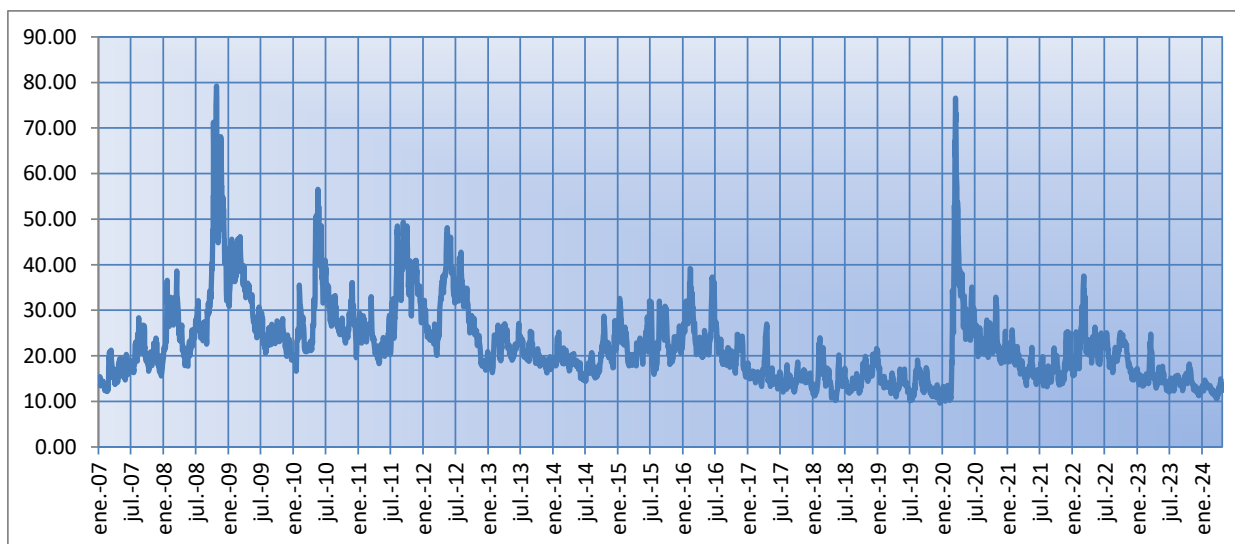

VIBEX

FECHA	VALOR INDICE	FECHA1	VOLA1	FECHA2	VOLA2	FECHA3	VOLA3
24/04/2024	12.32	17/05/2024	12.2	21/06/2024	12.51	19/07/2024	12.88
23/04/2024	12.47	17/05/2024	12.31	21/06/2024	12.79	19/07/2024	13.22
22/04/2024	13.30	17/05/2024	13.21	21/06/2024	13.52	19/07/2024	13.75
19/04/2024	13.77	19/04/2024	29.4	17/05/2024	13.73	21/06/2024	14.02
18/04/2024	13.70	19/04/2024	20.13	17/05/2024	13.7	21/06/2024	13.66
17/04/2024	14.12	19/04/2024	20.13	17/05/2024	14.12	21/06/2024	14.2
16/04/2024	14.97	19/04/2024	20.87	17/05/2024	14.94	21/06/2024	14.76
15/04/2024	13.82	19/04/2024	19.31	17/05/2024	13.76	21/06/2024	13.7
12/04/2024	13.95	19/04/2024	17.78	17/05/2024	13.76	21/06/2024	13.52
11/04/2024	13.28	19/04/2024	15.42	17/05/2024	13.14	21/06/2024	13.22
10/04/2024	12.83	19/04/2024	15.01	17/05/2024	12.64	21/06/2024	12.89
09/04/2024	12.83	19/04/2024	14.8	17/05/2024	12.61	21/06/2024	12.91
08/04/2024	12.80	19/04/2024	14.4	17/05/2024	12.57	21/06/2024	12.96
05/04/2024	13.06	19/04/2024	14.29	17/05/2024	12.73	21/06/2024	13.28
04/04/2024	11.59	19/04/2024	11.71	17/05/2024	11.55	21/06/2024	12.03
03/04/2024	12.21	19/04/2024	12.6	17/05/2024	12.07	21/06/2024	12.46
02/04/2024	11.91	19/04/2024	12.13	17/05/2024	11.82	21/06/2024	12.34
28/03/2024	10.86	19/04/2024	10.64	17/05/2024	11.1	21/06/2024	11.76
27/03/2024	10.78	19/04/2024	10.5	17/05/2024	11.14	21/06/2024	11.8
26/03/2024	10.61	19/04/2024	10.33	17/05/2024	11.08	21/06/2024	11.78
25/03/2024	11.03	19/04/2024	10.83	17/05/2024	11.44	21/06/2024	11.99
22/03/2024	10.58	19/04/2024	10.52	17/05/2024	10.99	21/06/2024	11.59
21/03/2024	10.93	19/04/2024	10.89	17/05/2024	11.48	21/06/2024	12.06
20/03/2024	11.04	19/04/2024	11.04	17/05/2024	11.38	21/06/2024	11.86
19/03/2024	11.28	19/04/2024	11.31	17/05/2024	11.68	21/06/2024	12.04
18/03/2024	11.37	19/04/2024	11.44	17/05/2024	11.93	21/06/2024	12.31
15/03/2024	11.40	15/03/2024	23.85	19/04/2024	11.4	17/05/2024	11.86