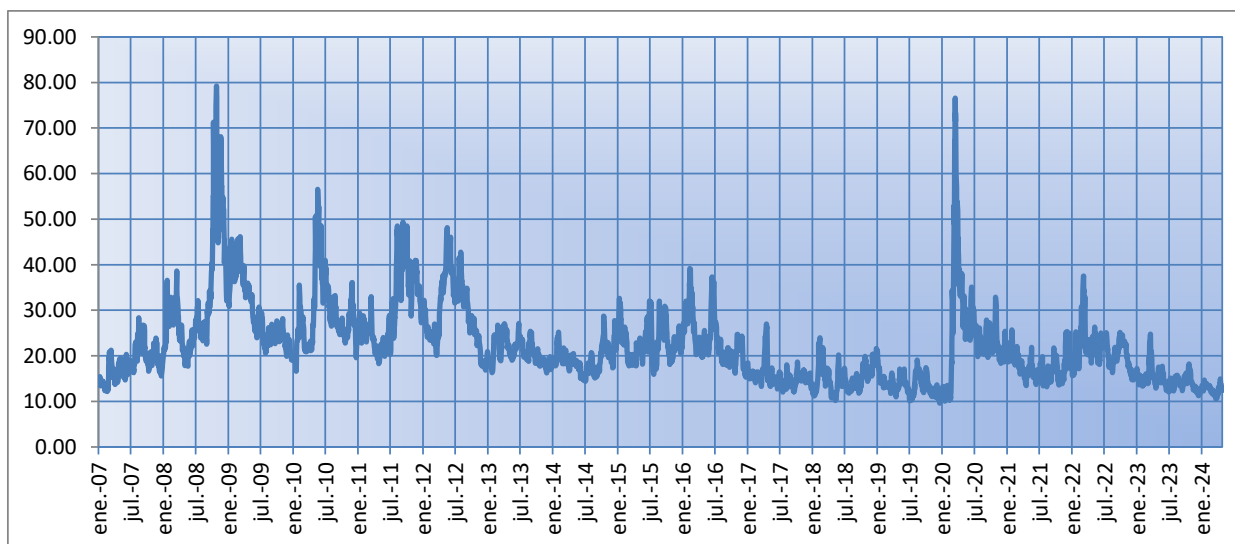

VIBEX

FECHA	VALOR INDICE	FECHA1	VOLA1	FECHA2	VOLA2	FECHA3	VOLA3
26/04/2024	12.46	17/05/2024	12.4	21/06/2024	12.52	19/07/2024	12.81
25/04/2024	13.00	17/05/2024	12.97	21/06/2024	13.04	19/07/2024	13.31
24/04/2024	12.32	17/05/2024	12.2	21/06/2024	12.51	19/07/2024	12.88
23/04/2024	12.47	17/05/2024	12.31	21/06/2024	12.79	19/07/2024	13.22
22/04/2024	13.30	17/05/2024	13.21	21/06/2024	13.52	19/07/2024	13.75
19/04/2024	13.77	19/04/2024	29.4	17/05/2024	13.73	21/06/2024	14.02
18/04/2024	13.70	19/04/2024	20.13	17/05/2024	13.7	21/06/2024	13.66
17/04/2024	14.12	19/04/2024	20.13	17/05/2024	14.12	21/06/2024	14.2
16/04/2024	14.97	19/04/2024	20.87	17/05/2024	14.94	21/06/2024	14.76
15/04/2024	13.82	19/04/2024	19.31	17/05/2024	13.76	21/06/2024	13.7
12/04/2024	13.95	19/04/2024	17.78	17/05/2024	13.76	21/06/2024	13.52
11/04/2024	13.28	19/04/2024	15.42	17/05/2024	13.14	21/06/2024	13.22
10/04/2024	12.83	19/04/2024	15.01	17/05/2024	12.64	21/06/2024	12.89
09/04/2024	12.83	19/04/2024	14.8	17/05/2024	12.61	21/06/2024	12.91
08/04/2024	12.80	19/04/2024	14.4	17/05/2024	12.57	21/06/2024	12.96
05/04/2024	13.06	19/04/2024	14.29	17/05/2024	12.73	21/06/2024	13.28
04/04/2024	11.59	19/04/2024	11.71	17/05/2024	11.55	21/06/2024	12.03
03/04/2024	12.21	19/04/2024	12.6	17/05/2024	12.07	21/06/2024	12.46
02/04/2024	11.91	19/04/2024	12.13	17/05/2024	11.82	21/06/2024	12.34
28/03/2024	10.86	19/04/2024	10.64	17/05/2024	11.1	21/06/2024	11.76
27/03/2024	10.78	19/04/2024	10.5	17/05/2024	11.14	21/06/2024	11.8
26/03/2024	10.61	19/04/2024	10.33	17/05/2024	11.08	21/06/2024	11.78
25/03/2024	11.03	19/04/2024	10.83	17/05/2024	11.44	21/06/2024	11.99
22/03/2024	10.58	19/04/2024	10.52	17/05/2024	10.99	21/06/2024	11.59
21/03/2024	10.93	19/04/2024	10.89	17/05/2024	11.48	21/06/2024	12.06
20/03/2024	11.04	19/04/2024	11.04	17/05/2024	11.38	21/06/2024	11.86
19/03/2024	11.28	19/04/2024	11.31	17/05/2024	11.68	21/06/2024	12.04