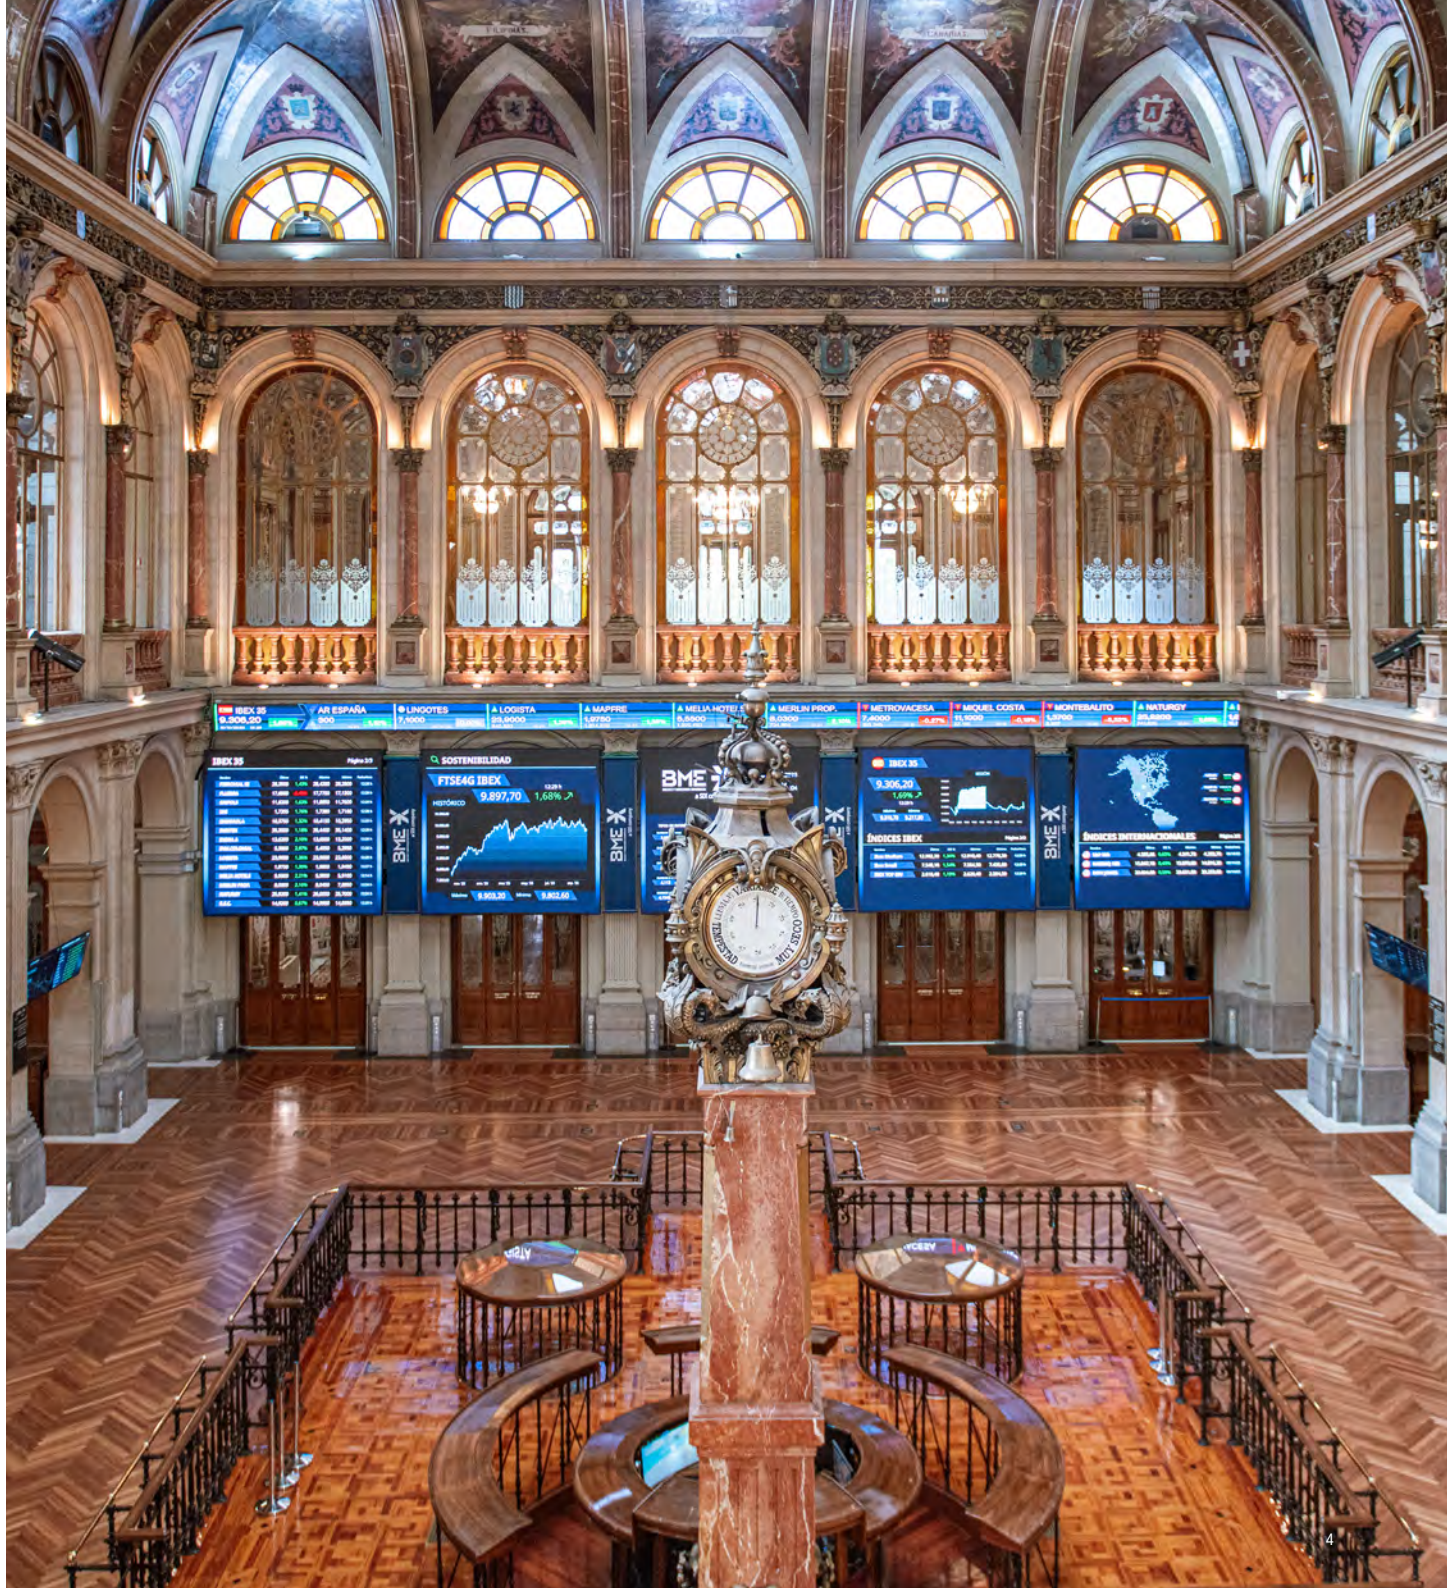

Parqué

Capacidad

- Cóctel: 550
- Escuela: 120
- Teatro: 486
- Banquete: 284

Medidas generales

- Superficie: 956 m²
- Altura: 19,22 m

Medios técnicos

- Identificación corporativa en panel central y plamas laterales